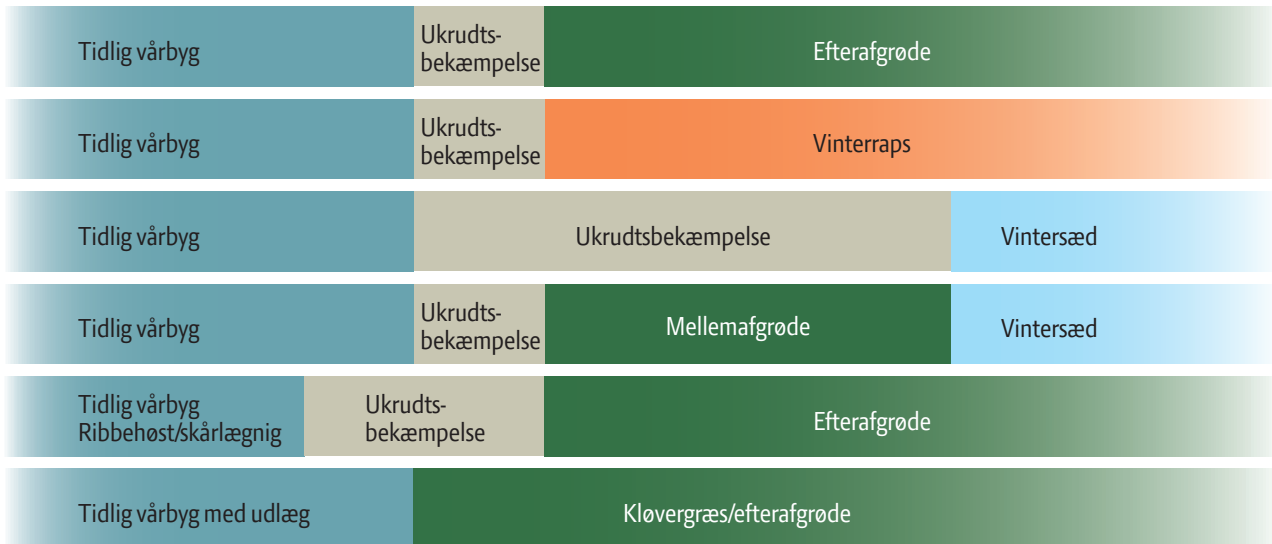

Sort	Land	Udb. og merudb., hkg pr. ha	Vand pct.	Ukrudt, pct. dækning af jord, skridning	Strållængde cm	Meldug, pct. dækning	Lejesæd	Type
Blanding		52,5	18,3	14	67	0	0	2-radet
Elmeri	Finland	-6,2	15,6	11	81	0	0	6-radet
Severi	Finland	-6,2	15,7	12	92	0	0	6-radet
Justus	Finland	-6,5	15,7	10	95	0	0	6-radet
Edel	Norge	-8,2	16,5	13	92	0	0	6-radet
Heder	Norge	-8,7	15,8	10	83	0	0	6-radet
Iver	Norge	-10,1	16,7	14	72	0,01	0	2-radet
SW Barbro	Sverige	-11,5	16,8	10	87	0,4	0	2-radet

### Nye muligheder med tidlige vårbygsorter

Tidsangivelser vil afhænge af sæsonvariationer.

Traditionel dyrkning af vårbyg

Tidlig høst af vårbyg